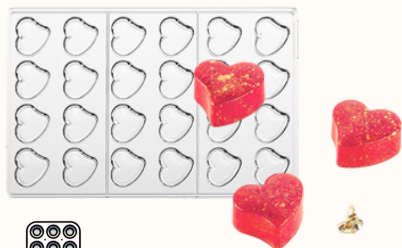

TRITAN TESORO-P

Ref: UTPO62318011

24 cavidades

30 x 27 x h 16 mm

+/- 8 ml