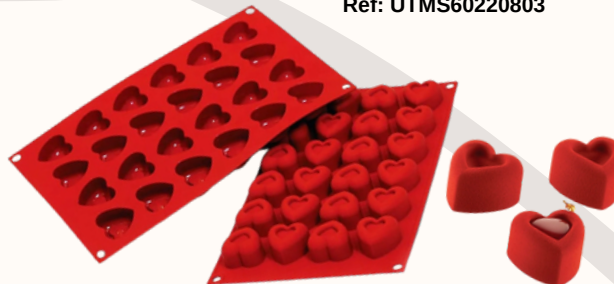

SF089 SMALL PASSION

Ref: UTMS60220803

24 cavidades

33 x 35 x h 22 mm

16 ml

Silicona líquida platinada Inyectada "LSR" 100% alimentaria.
Temperatura: -60 / + 230°C

Davoni
SILICONA

Silikomart