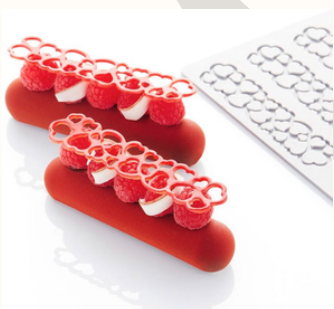

MOLDE HEARTS 3 PR009

Ref:UTMO60140109

10 cavidades

120 x 27 x h 2 mm

2,6 ml