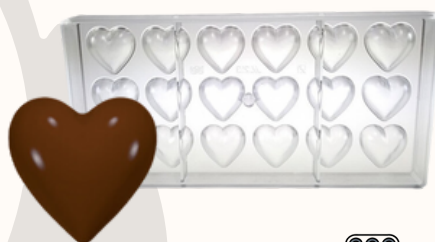

## M213 CORAZÓN

Ref: UTPO62313511

18 cavidades 

32 x 32 x 14,5 mm 

+/- 9 gr 