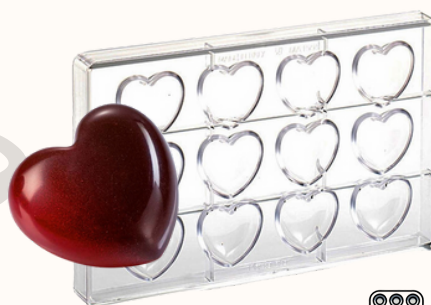

MA1995 CORAZÓN

Ref: UTPO62311995

12 cavidades

45 x 42 x h 16 mm

+/- 14 gr