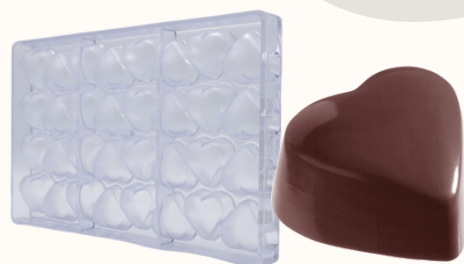

CW2087 CORAZÓN

Ref: UTPO62315087

32 cavidades

31 x 35 x h 18 mm

+/- 15 gr