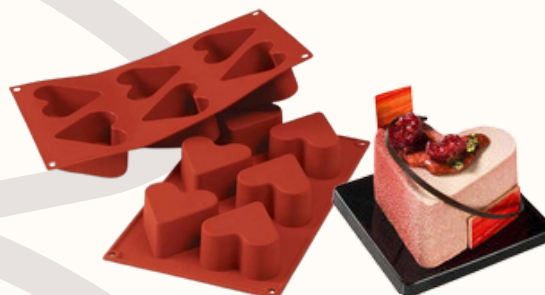

SF036 HEART

Ref: UTMS60220804

6 cavidades

60 x h 40 mm

130 ml