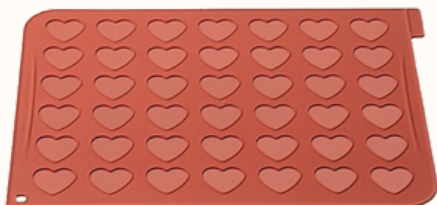

TAPETE HEART MACARONS

Ref: UTFC69011203

42 cavidades

300 x 40 x h1,5 mm