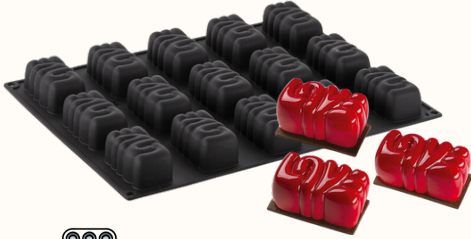

MOLDES SILICONA

MONOPORCIONES

PX4363 LOVELY

Ref: UTMO00040363

14 cavidades

125 x 28 x h 28 mm

90 ml