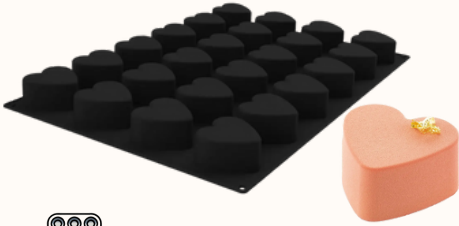

MOLDES SILICONA

60X40CM

SQ086 HEART 155

Ref: UTMO00010157

24 cavidades

78 x 73 x h 40 mm

155 ml