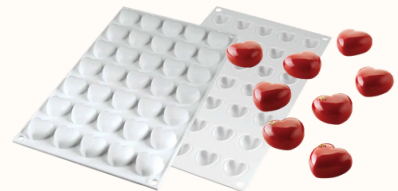

MICRO LOVE 5

Ref: UTMS60412227

35 cavidades
23 x 25 x h 13 mm
5 ml