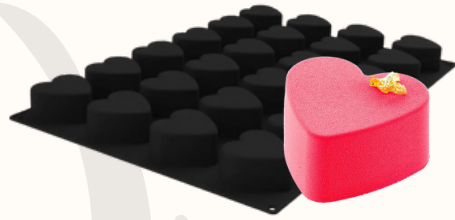

SQ087 HEART 210

Ref: UTMO00010156

21 cavidades

95 x 88 x h 40 mm

210 ml