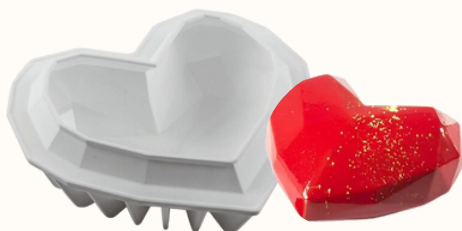

## AMORE ORIGAMI 600

Ref: UTMS60411031

1 cavidad

150 x 135 x h 55 mm

600 ml