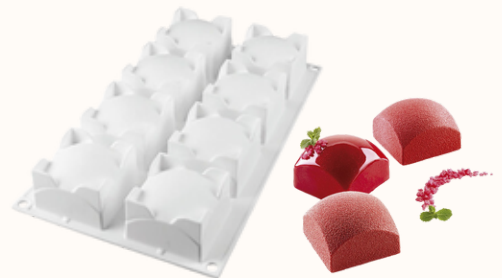

SQUARE SPHERE 110

Ref: UTMS60412022

8 cavidades

60 x 60 x h 39 mm

110 ml

Silicona líquida platínica inyectada "LSR" 100% alimentaria.
Temperatura: -60 / + 230°C

pavoni

silikomart

Restorhome.es

tienda@restorhome.es
Telf: 933.602.600