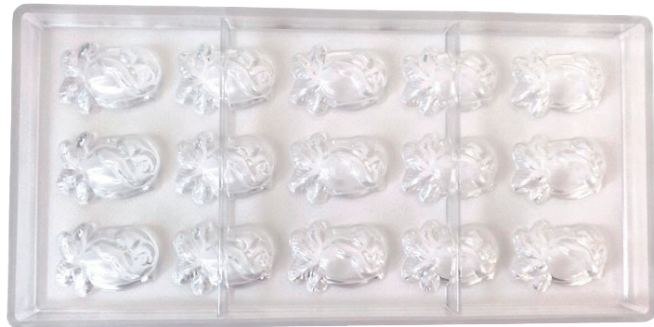

# MOLDES POLICARBONATO

UTP062313502  
**MOLDE POLICARBONATO  
M010 BOCCILO ROSA**

30 x 30,6 x 19 mm  
24 cavidades / 11 g

UTP062313504  
**MOLDE POLICARBONATO  
M158 BOCCILO ROSA**

40 x 29 x 13,7 mm  
15 cavidades / 7 g