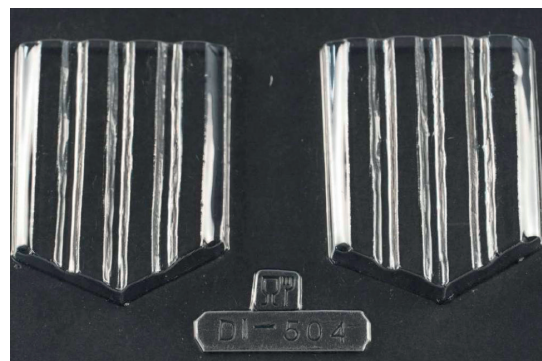

 75 x 60 x 17 mm  
 3 cavidades

UTMX62220085  
**MOLDE PVC PIRULETA  
ROSA SANT JORDI**

 55 x 45 mm  
 2 cavidades

UTMX62751301  
**MOLDE PVC LIBRO  
ABIERTO DI538**

 125 x 90 x 20 mm  
 1 cavidad

UTMX62751304  
**MOLDE PVC ESCUDO  
SANT JORDI**