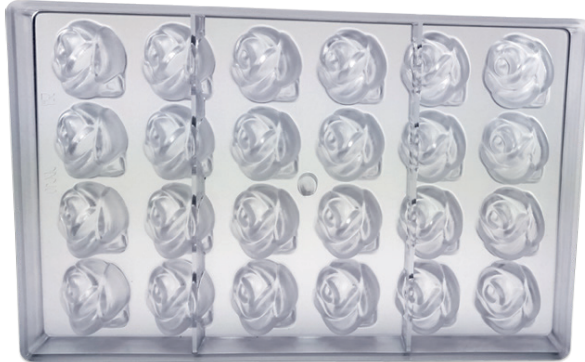

MOLDES POLICARBONATO

30 x 30,6 x 19 mm
24 cavidades / 11 g

40 x 29 x 13,7 mm
15 cavidades / 7 g