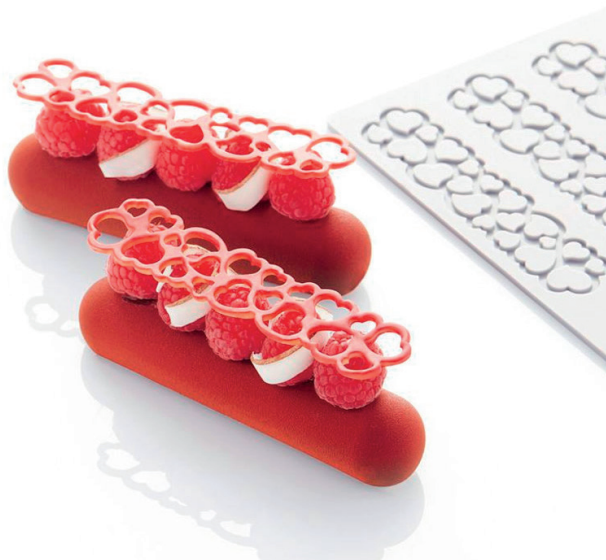

# MOLDES SILICONA

UTM060140107  
**MOLDE HEARTS 1 PR007**  
1 molde

137 x 76 x h2 mm  
3 cavidades / 5,8 ml

UTM060140108  
**MOLDE HEARTS 2 PR008**  
1 molde

Ø50 x h2 mm  
15 cavidades / 1,6 ml

UTM060140109  
**MOLDE HEARTS 3 PR009**  
1 molde

120 x 27 x h2 mm  
10 cavidades / 2,6 ml

UTM060140101  
**MOLDE LEAVES 1 PR001**  
1 molde

141 x 100 x h2 mm mm  
3 cavidades / 8,5 ml