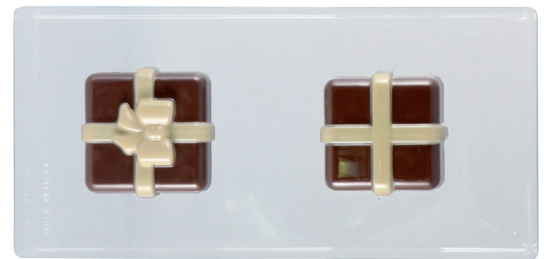

UTMX62755111
MOLDE PVC REGALO

80 x 80 x h69 mm
 2 cavidades / 80g