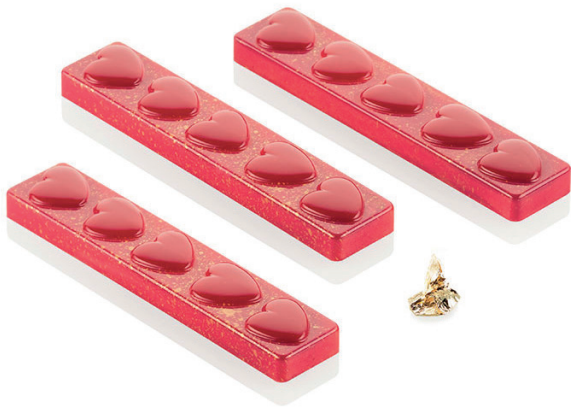

MOLDES TRITAN

silikomart®
professional

UTP062328003

MOLDE TRITAN SNACK TESORO-B

cavidad: 120 x 25 x h 12 mm
 volumen: 35 ml
8 cavidades