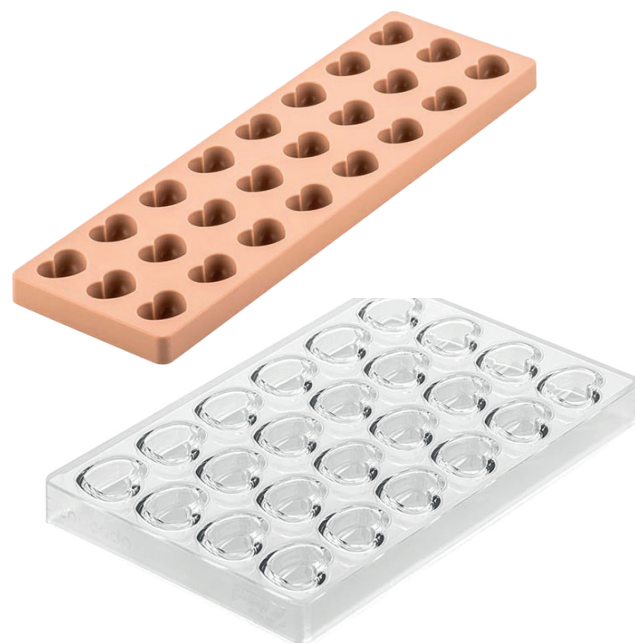

# MOLDES TRITAN

**silikomart**  
professional

Los moldes **Chocado** están hechos con el innovador material Tritan™ que proporciona un excelente nivel de durabilidad y seguridad. La superioridad del Tritan™ sobre otros plásticos se ha demostrado claramente y la calidad de nuestros moldes garantiza un excelente grado de moldeo y pureza del material.

UTP062318002  
**KIT CUORE 01 - Molde tritan + molde silicona**

cavidad: D35 x h 27 mm  
volumen: 8,5 g  
24 cavidades

## MOLDE TRITAN TESORO-P

cavidad: 30 x 27 x h 16 mm  
volumen: 8 ml  
24 cavidades

4