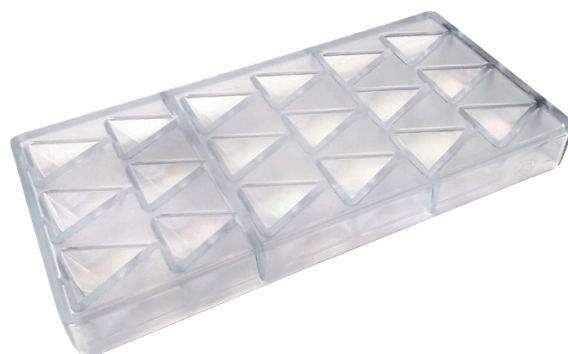

UTP062315754
**MOLDE CW1754
DAVIDE COMASCHI**
📏 135 x 275 x h 28 mm
/ 38 x 32 x h 22,5 mm
📖 10 g / 18 cavidades