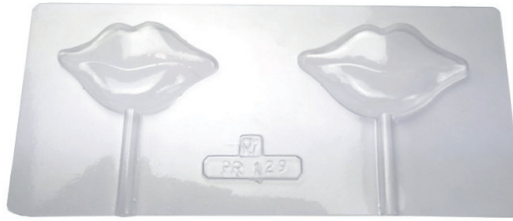

UTMX62220129
MOLDE PVC PIRULETA LABIOS

238 x 120 mm / 80 x 40 x 10 mm
2 cavidades / 1 unidad