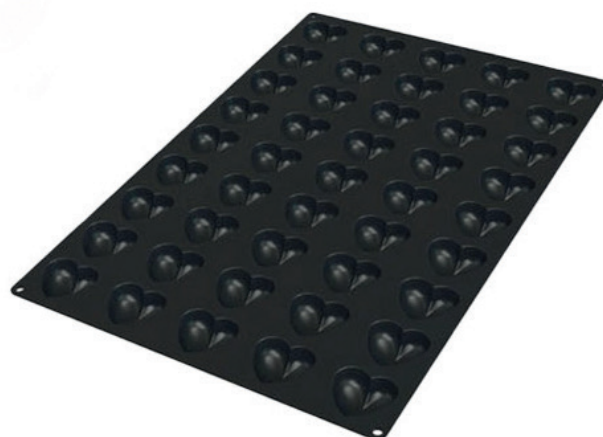

# MOLDES SILICONA

**silikomart**  
professional

UTMS60411042  
**MOLDE LOVELY 1200**  
1 cavidad + cortante

182 x 173 x h 68 mm  
1200 ml

UTMS60412063  
**MOLDE LOVELY 110**  
6 cavidades + cortante

82 x 77 x h 31 mm  
110 ml