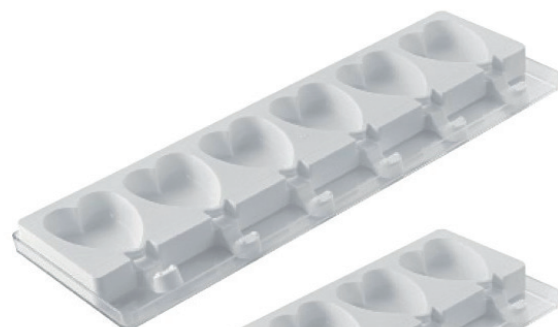

18

Paseo de Guayaquil nº39
Nave 1 / 08030 Barcelona
Tel. 933 602 600
tienda@restorhome.es

Restorhome.es