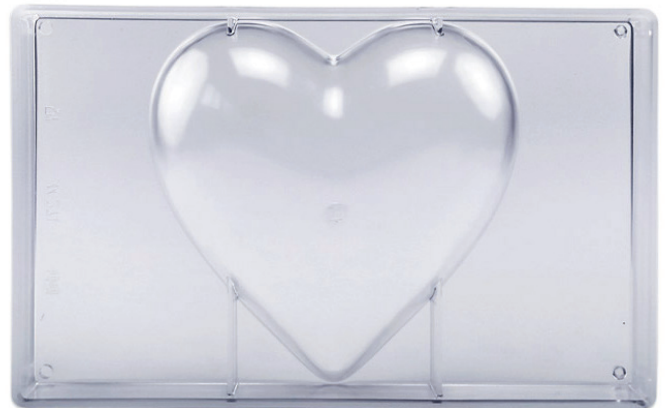

UTP062313519

MOLDE POLICARBONATO M271 CORAZÓN

cavidad: 120 x 70 mm
molde: 175 x 275 mm
1 cavidad