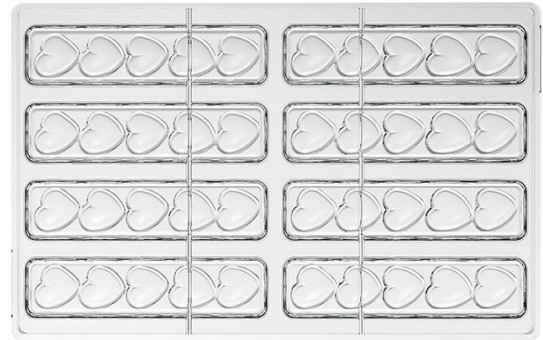

MOLDES TRITAN

silikomart®
professional

UTP062328003

MOLDE TRITAN SNACK TESORO-B

cavidad: 120 x 25 x h 12 mm
 volumen: 35 ml
8 cavidades