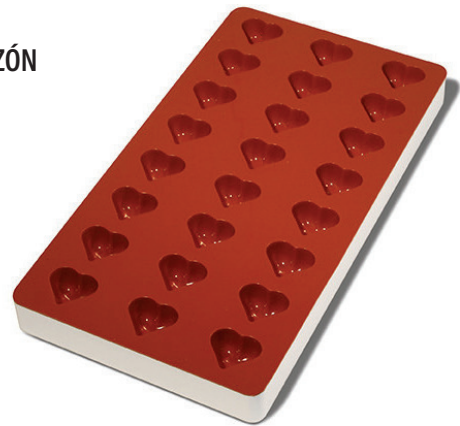

170 x 164 x h 63 mm  
1000 ml

16

UTMS60412227  
**MOLDE MICRO LOVE 5**  
1 molde

23 x 25 x h 13 mm  
5 ml / 35 cavidades

UTMS60230103  
**MOLDE SG03**  
**JELLY FLEX CORAZÓN**  
1 molde

34 x 30 x h 18 mm  
192 ml