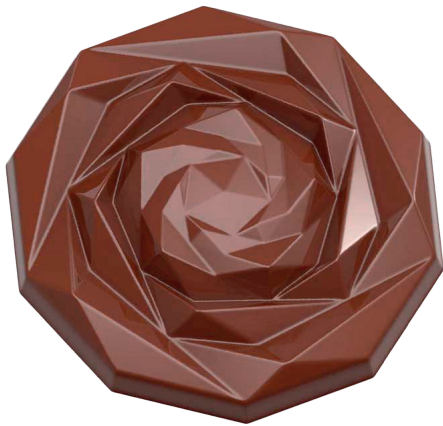

MOLDES POLICARBONATO

UTP062316246
MOLDE CF0246
ROSA DAVIDE COMASCHI

135 x 275 mm / 45 x 7,5 mm
9,5 g / 10 cavidades