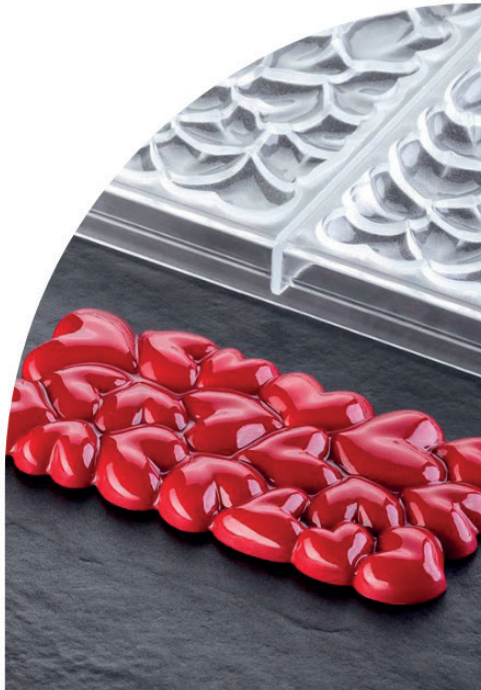

CATÁLOGO

SAN VALENTÍN

Restorhome.es

Paseo de Guayaquil nº39
Nave 1 / 08030 Barcelona
Tel. 933 602 600
tienda@restorhome.es