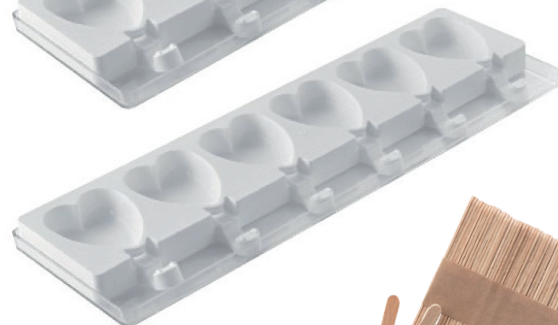

18

Paseo de Guayaquil nº39
Nave 1 / 08030 Barcelona
Tel. 933 602 600
tienda@restorhome.es

Restorhome.es