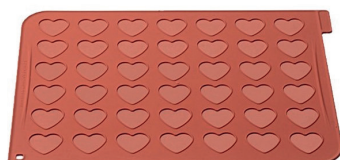

UTFC69011203
TAPETE HEART MACARONS

Ø 300 x 40 x h 1,5 mm
42 cavidades / 38 mm