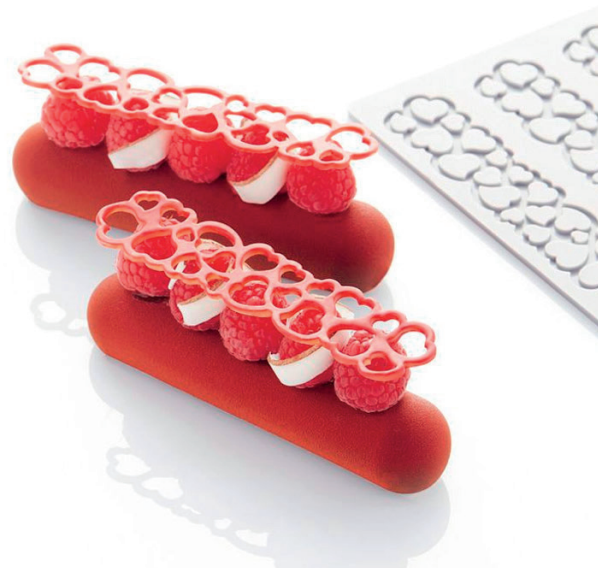

# DECORACIÓN

UTM060140107  
**MOLDE HEARTS 1 PR007**

 137 mm x 76 mm x h2 mm  
 3 cavidades / Vol: 5,8 ml

UTM060140108  
**MOLDE HEARTS 2 PR008**

 Ø50 mm x h 2 mm  
 15 cavidades / Vol: 1,6 ml

UTM060140109  
**MOLDE HEARTS 3 PR009**