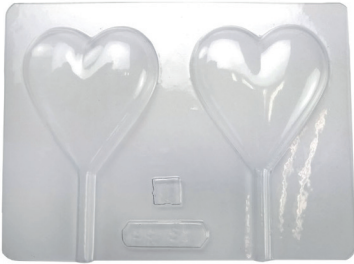

MOLDES PVC

UTMX62220051
MOLDE PVC PIRULETA CORAZÓN

157 x 114 mm / 65 x 62 x h 12 mm
2 cavidades / 1 unidad