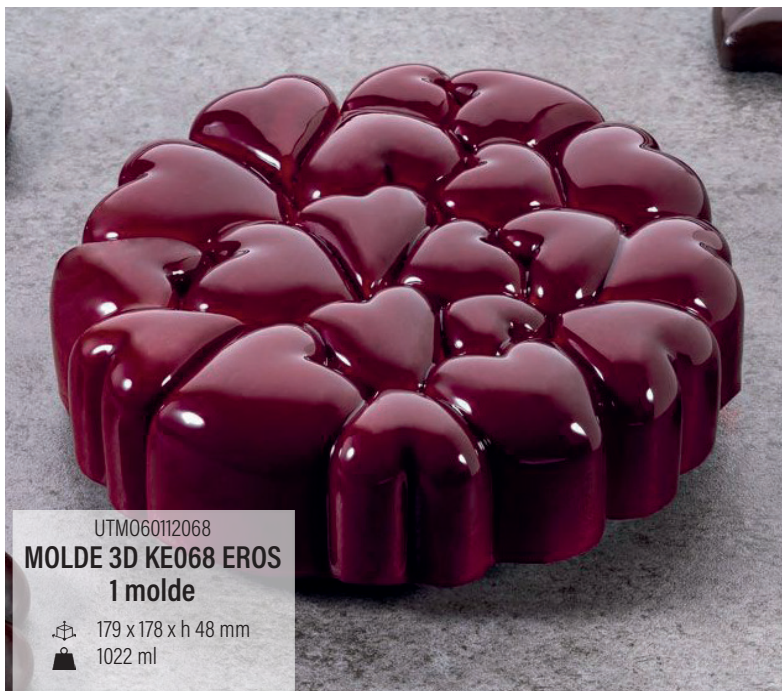

MOLDES SILICONA