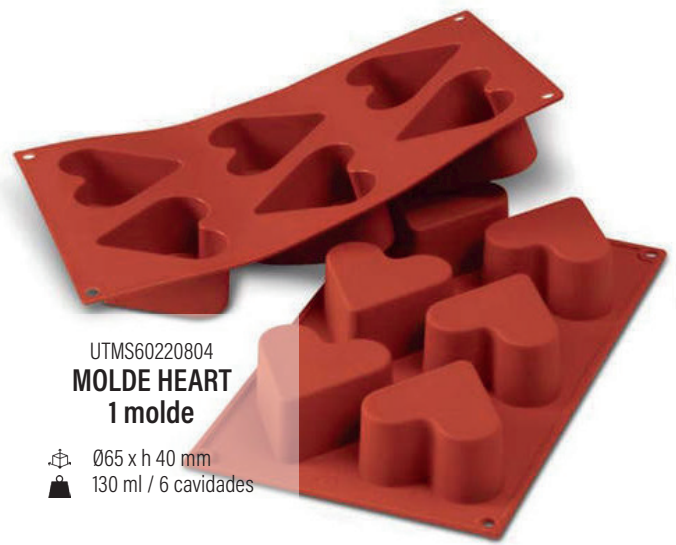

# MOLDES SILICONA

**silikomart**  
professional

UTMS60412013  
**TI VOGLIO BENE 270**  
8 moldes

31 x 35 x h 18 mm  
15 g

UTMS60412018  
**MOLDE ROSA 145**  
6 cavidades

Ø70 x h 55 mm  
145 ml

UTMS60220804  
**MOLDE HEART**  
1 molde