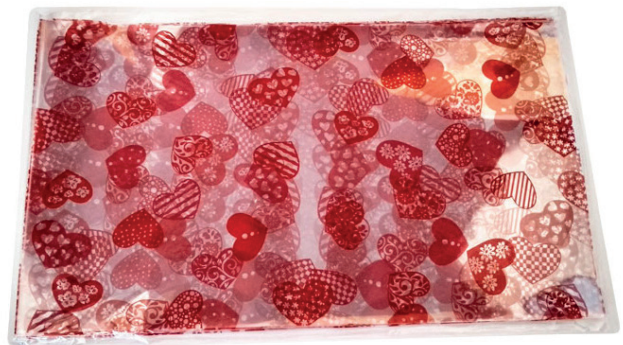

CPBC20405211
BOLSA TRANSPARENTE CORAZÓN ROJO

📏 20 x 35 cm
pack 50 unidades