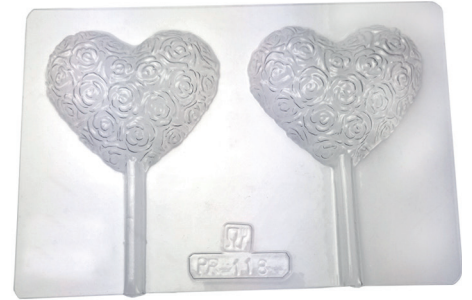

UTMX62220118
PIRULETA ONDAS 2

170 x 115 mm / Ø 65 x 16 mm
2 cavidades - 1 unidad