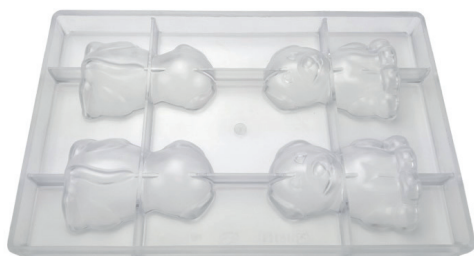

UTPO62614309
TORTUGA 12707

✚ 115 x 90 mm
275 x 175 mm
4 cavidades