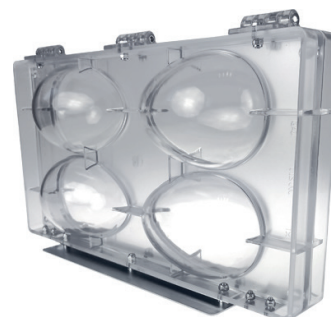

UTP062604124
HUEVO LISO 4P
124 x 85 mm
100 gr - 4 piezas