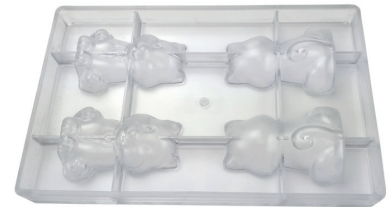

# FIGURAS

UTP062613003  
**CONEJO BIG**

📏 164 x 170 mm / 175 x 275mm  
📦 250 gr - molde acoplable  
2 cavidades

UTP062614331  
**POLLITO CALIMERO 12306**

📏 110 x 75 mm  
/ 175 x 275 mm  
molde acoplable  
4 cavidades