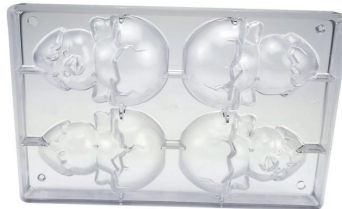

UTP062614331
POLLITO CALIMERO 12306

📏 110 x 75 mm
/ 175 x 275 mm
molde acoplable
4 cavidades