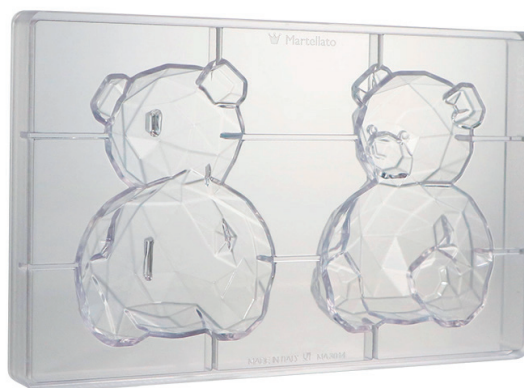

## FIGURAS

UTP062614370  
**MOLDE MA3016 ROGER**

molde: 275 x 175 mm  
figura: 78 x 73 x h150 mm  
1 pieza / 130 g

UTP062614371  
**MOLDE MA3014 TEDDY**

molde: 275 x 175 mm  
figura: 97 x 64 x h130 mm  
1 pieza / 110 g