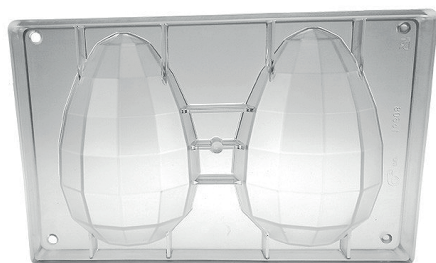

UTPO62602821
1/2 HUEVO DIAMANTE
150 x 100 mm
/ 275 x 175 mm
2 cavidades