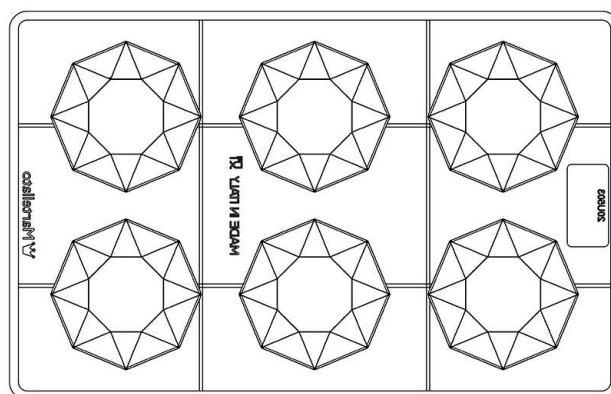

UTP062602303
**MOLDE POLICARBONATO
BASE HUEVO DIAMANTE**

68 x 68 h 5,5 mm
6 cavidades/ 16 g