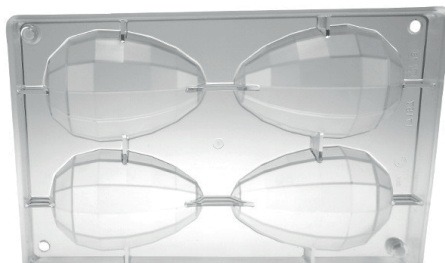

UTPO62602608  
**1/2 HUEVO QUEBRADO**  
75 x 53 mm / 365 x 195 mm  
10 cavidades

UTPO62602610  
**1/2 HUEVO QUEBRADO**  
90 x 65 mm / 365 x 195 mm  
8 cavidades

UTPO62602614  
**1/2 HUEVO QUEBRADO**  
137 x 92 mm / 365 x 195 mm  
3 cavidades

UTPO62602821  
**1/2 HUEVO DIAMANTE**  
150 x 100 mm  
/ 275 x 175 mm  
2 cavidades

UTPO62602811  
**1/2 HUEVO DIAMANTE**  
105 x 70,3 mm  
/ 275 x 175 mm  
4 cavidades

UTPO62602812  
**1/2 HUEVO RAYADO**  
105,5 x 70,3 mm  
/ 275 x 175 mm  
4 cavidades