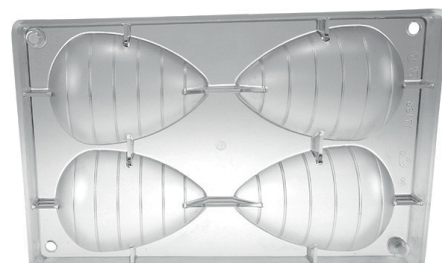

UTPO62602608  
**1/2 HUEVO QUEBRADO**  
75 x 53 mm / 365 x 195 mm  
10 cavidades

UTPO62602610  
**1/2 HUEVO QUEBRADO**  
90 x 65 mm / 365 x 195 mm  
8 cavidades

UTPO62602614  
**1/2 HUEVO QUEBRADO**  
137 x 92 mm / 365 x 195 mm  
3 cavidades

UTPO62602821  
**1/2 HUEVO DIAMANTE**  
150 x 100 mm  
/ 275 x 175 mm  
2 cavidades

UTPO62602811  
**1/2 HUEVO DIAMANTE**  
105 x 70,3 mm  
/ 275 x 175 mm  
4 cavidades

UTPO62602812  
**1/2 HUEVO RAYADO**  
105,5 x 70,3 mm  
/ 275 x 175 mm  
4 cavidades