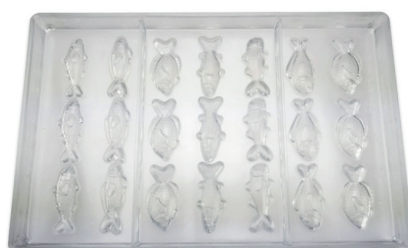

UTP062614600
PECES MISTO MARE

275 x 175 x 24 mm
175 x 275 mm
21 cavidades