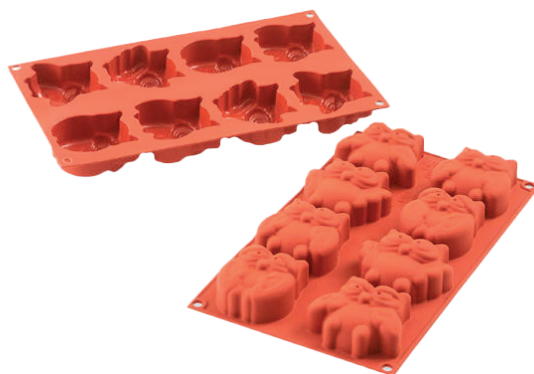

UTP062322560  
**MOLDE PC5060 TABLETA HALLOWEEN**  
3 cavidades

 154 x 77 x h15 mm  
 100 g

UTP062620230  
**MOLDE POLICARBONATO  
 GATO + CALABAZA 3D  
 MAGNÉTICO (4 INSERCIONES 2+2)**

📏 Gato: 57 x 40 x h 102 mm  
 Calabaza: 38 x 40 x h 96 mm

UTMS60221009  
**MOLDE SILICONA  
SF191 BÚHOS**

74 x 66 x h 33,5 mm  
84 ml / 8 cavidades

UTMX00110126  
**MOLDE BOMBÓN  
SCG26 CHOCO GUFU**

Ø34 x 30 x h 15 mm  
6,9 ml / 15 cavidades

UTMX00110155  
**MOLDE BOMBÓN  
SCG55 AMLETO**