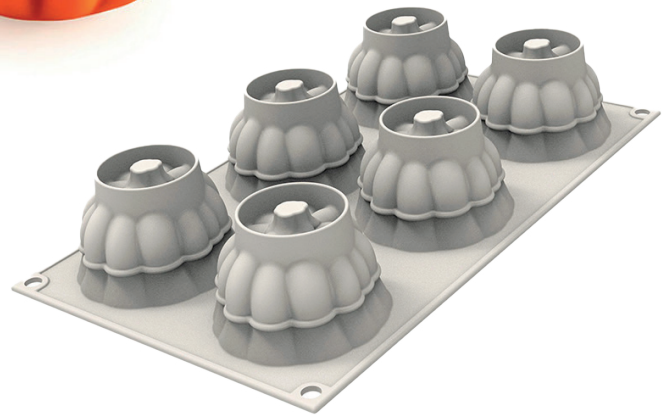

UTCL00014313  
Ø150 x h 3 mm

UTCL00014333  
Ø100 x h 3 mm

FANTASMA 2

UTCL00014380  
100 x 116 x h 3 mm

UTCL00014381  
68 x 78 x h 3 mm

UTMS60410451  
**MOLDE TOR 100 H50/1**

📏 Ø100 x h 50 mm  
📦 389 ml / 1 cavidad

UTCL00014331  
**PLANTILLA HALLOWEEN  
CARA CALABAZA**

📏 Ø100 x h 3 mm

UTP062322568  
**MOLDE POLICARBONATO  
PC05068 TABLETA CALACA**  
**3 piezas**

 Cavidad: 154 x 77 x h9 mm  
 100 g

UTM000043110  
**MOLDE SILICONA PX43110 SKULL**  
**16 piezas**

 50 x 70 x h 60 mm  
 120 ml

**MOLDE SILICONA SCG061  
CHOCO DELICA / 11 piezas**

 30 x 32 x h 24 mm  
 11 ml

**MOLDE SILICONA  
DELICA 100 / 6 piezas**

 Ø67 x h 50 mm  
 100 ml

UTP062311017  
**MOLDE POLICARBONATO SKULL**  
20 piezas