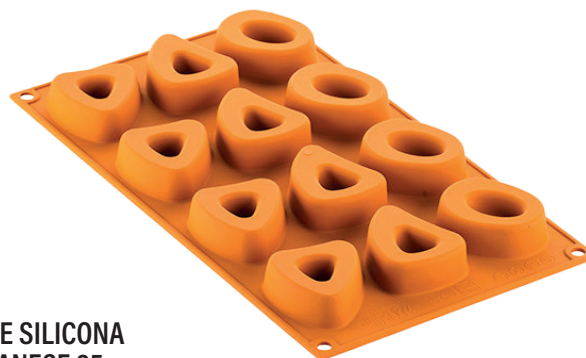

UTM060130124  
**MOLDE NATURAE  
PORCINO**

 Cavidad: 36 x 59 x h19 mm  
 13 ml / 16 cavidades

UTM060130122  
**MOLDE NATURAE  
LISCA 4**

 Cavidad: 105 x 36 x h4 mm  
 16 ml / 16 cavidades

**MOLDE SILICONA  
FEMORE 32**

 Cavidad: 31 x 90 x h27 mm  
 32 ml / 9 cavidades

**MOLDE SILICONA  
MILANESE 25**

 Cavidad: 34 x 31 x 15 mm  
 9 g / 12 cavidades

UTMS60412021  
**MOLDE SILICONA  
MARRON GLACE 30**

 Cavidad: Ø47 x 48 x h 25 mm  
 30 ml / 15 cavidades