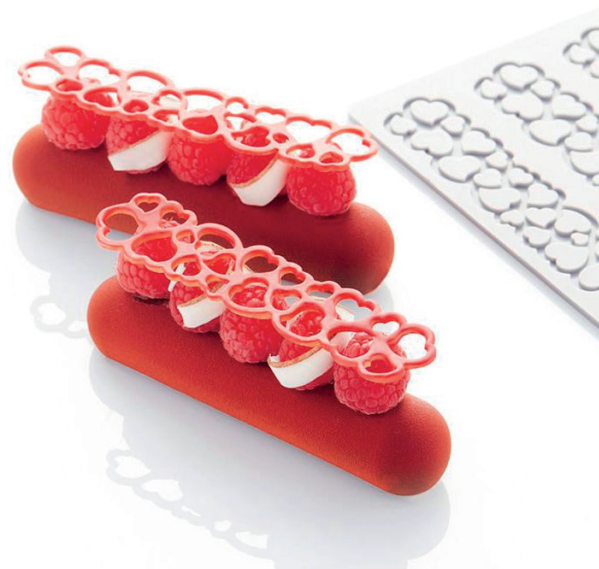

7 x 7 cm x h 6 cm  
15 cl - 100 unidades

UTM060140107  
**MOLDE HEARTS 1 PRO07**

 137 mm x 76 mm x h2 mm  
 3 cavidades / Vol: 5,8 ml

UTM060140108  
**MOLDE HEARTS 2 PRO08**

 Ø50 mm x h 2 mm  
 15 cavidades / Vol: 1,6 ml