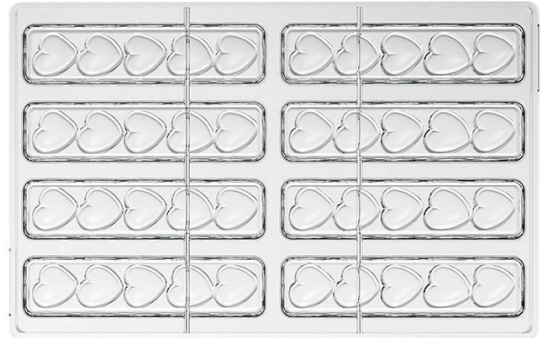

UTP062328003

MOLDE TRITAN SNACK TESORO-B

cavidad: 120 x 25 x h 12 mm
volumen: 35 ml
8 cavidades