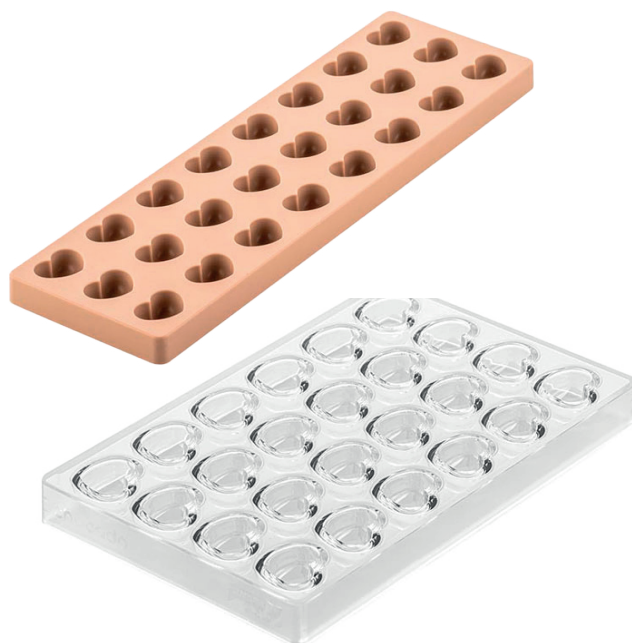

📏 65 x 60 x h35 mm  
📊 97 ml

Los moldes **Chocado** están hechos con el innovador material Tritan™ que proporciona un excelente nivel de durabilidad y seguridad. La superioridad del Tritan™ sobre otros plásticos se ha demostrado claramente y la calidad de nuestros moldes garantiza un excelente grado de moldeo y pureza del material.