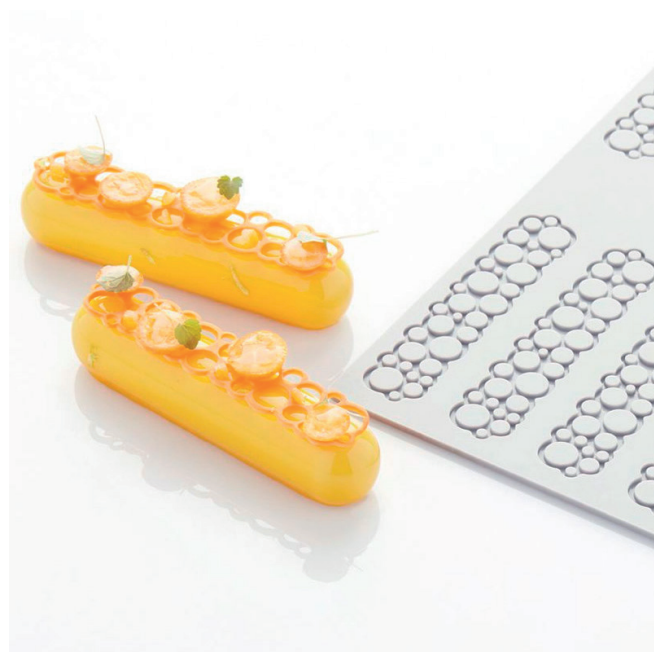

UTM060140106
MOLDE CIRCLES 3 PR006
1 molde

120 x 25 x h2 mm
 10 cavidades / 2,2 ml