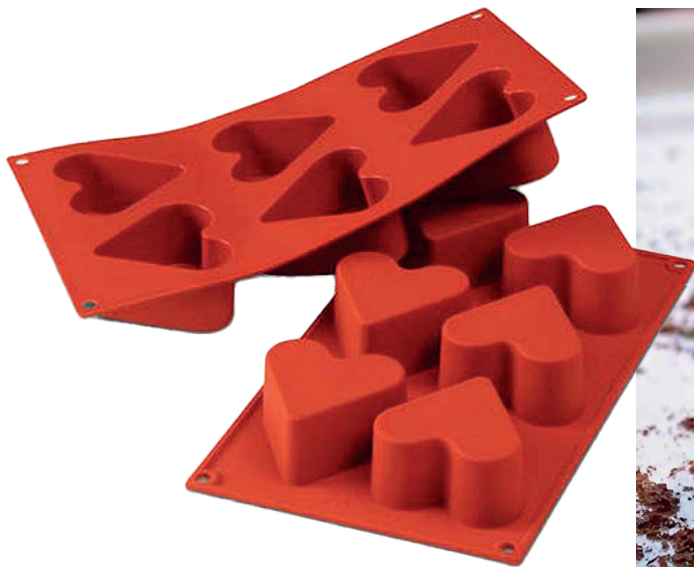

UTMS60220804
MOLDE HEART
1 molde

📏 Ø65 x h 40 mm
📊 130 ml / 6 cavidades