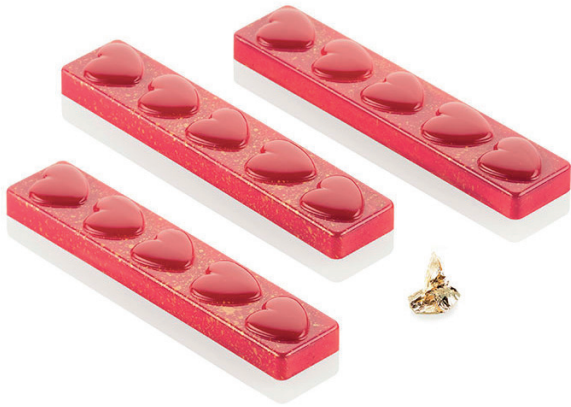

UTP062328003

MOLDE TRITAN SNACK TESORO-B

cavidad: 120 x 25 x h 12 mm
volumen: 35 ml
8 cavidades