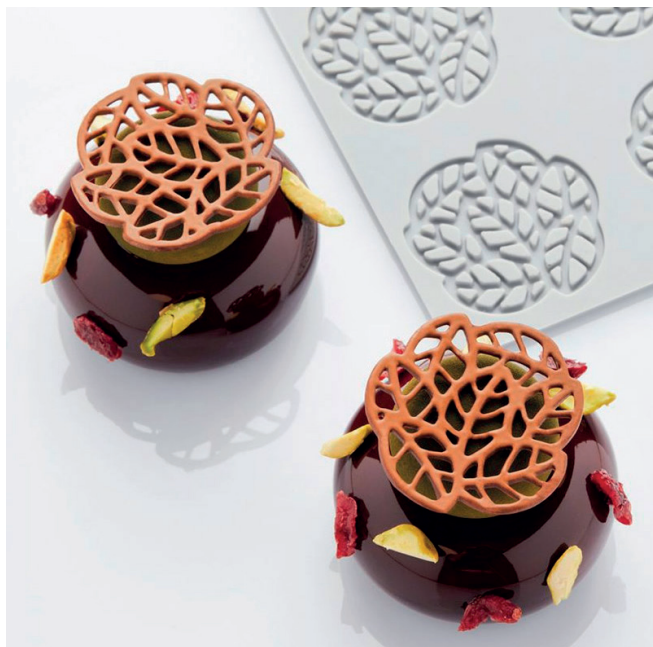

UTM060140102
MOLDE LEAVES 2 PR002
1 molde

Ø50 x h2 mm
 15 cavidades / 2,1 ml