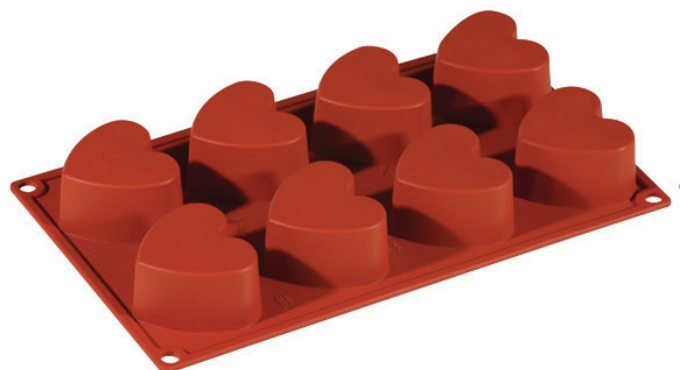

UTMS60220801
MOLDE FR025 CUORE

📏 65 x 60 x h35 mm
📊 97 ml