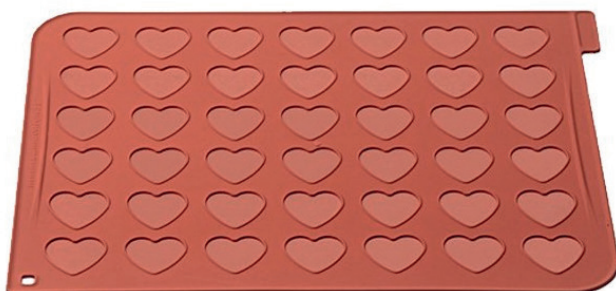

UTF69011203
TAPETE HEART MACARONS

Ø 300 x 40 x h 1,5 mm
42 cavidades / 38 mm