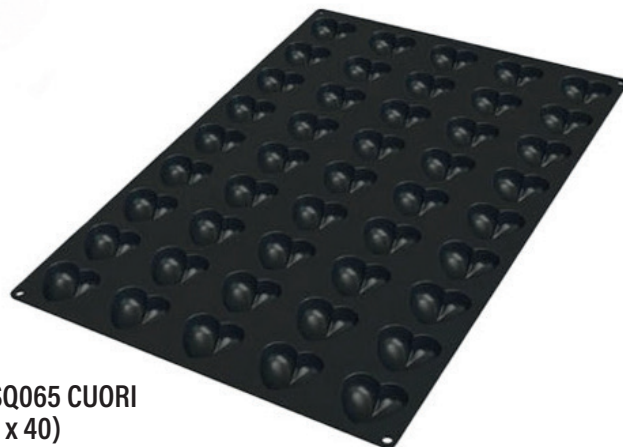

UTM000010152
MOLDE SILICONA FLEX SQ065 CUORI
45 cavidades (60 x 40)

82 x 77 x h 31 mm
110 ml