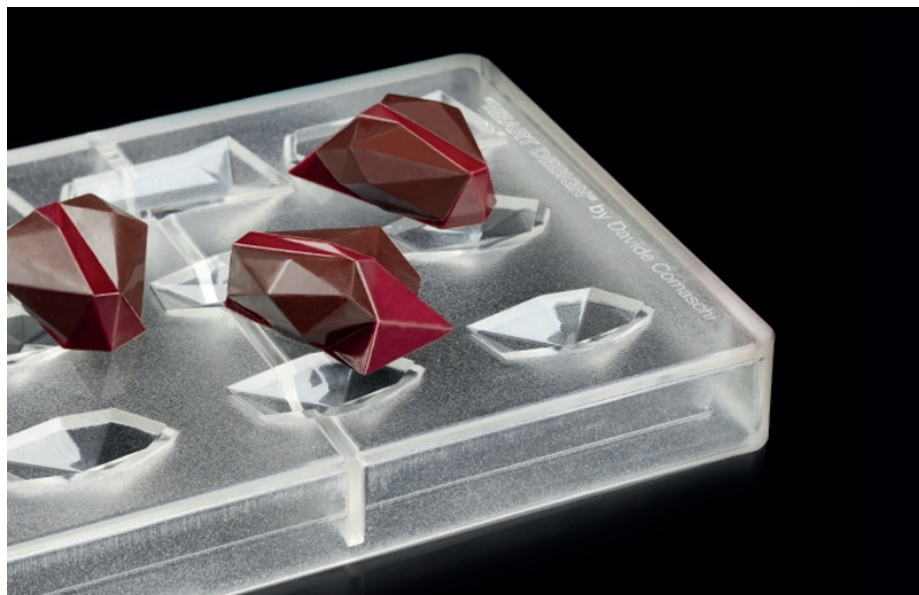

UTP062314150
**MOLDE POLICARBONATO
PC50 HEART DESIGN**

✂ Molde: 275 x 135 mm
📦 15 cavidades / 14,8gr