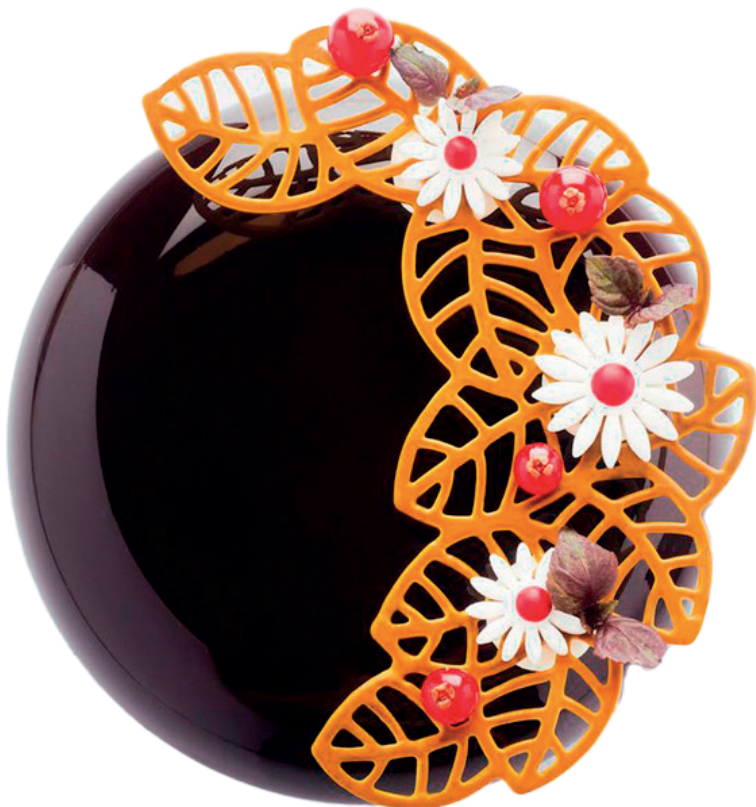

UTM060140101
MOLDE LEAVES 1 PR001
1 molde

141 x 100 x h2 mm
 3 cavidades / 8,5 ml